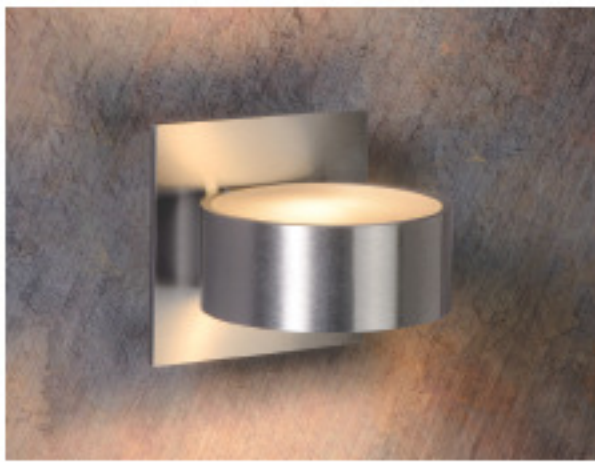

Wall light **BOK**
17211/01/12

- 1xG9/33W/2800K/460lm/excl.
- H: 9cm/L: 9cm/W: 11,8cm
- Satin chrome
- Aluminium
- Glass (92/17211/00)