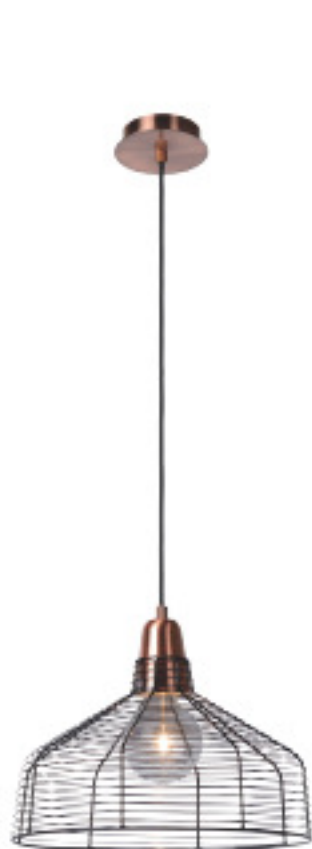

Pendant **MOINO**
71362/35/17

- 1xE27/max. 60W/excl.
- Shade: Ø: 35/H: 27cm
- H: max. 130cm
- Copper
- Metal