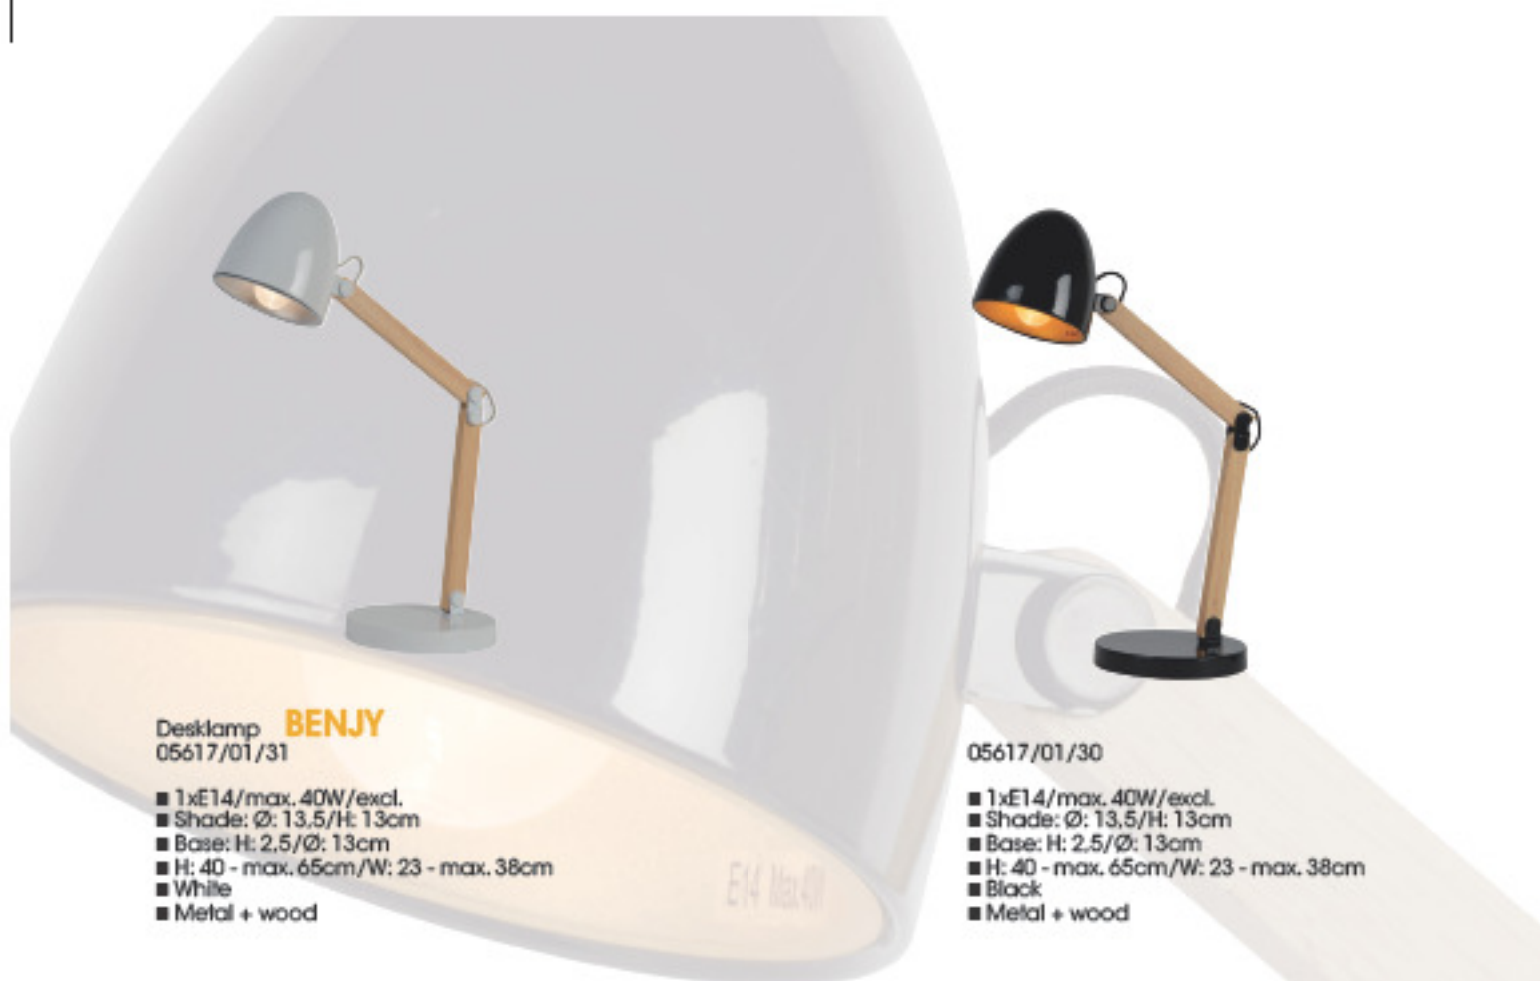

"STADI"

Desk lamp **CURF**
03613/01/31

- 1xE27 /max. 60W/excl.
- Shade: Ø: 15/H: 16cm
- Base: H: 0,5/W: 16cm/L: 20cm
- H: 54cm/W: 40cm
- White
- Metal + wood

03613/01/30

- 1xE27 /max. 60W/excl.
- Shade: Ø: 15/H: 16cm
- Base: H: 0,5/W: 16cm/L: 20cm
- H: 54cm/W: 40cm
- Black
- Metal + wood

Floor lamp **CURF**
03713/01/31

- 1xE27 /max. 60W/excl.
- Shade: Ø: 22/H: 21,5cm
- Base: H: 0,5/W: 32,5cm/L: 20cm
- H: 143cm/W: 90cm
- White
- Metal + wood

03713/01/30

- 1xE27 /max. 60W/excl.
- Shade: Ø: 22/H: 21,5cm
- Base: H: 0,5/W: 32,5cm/L: 20cm
- H: 143cm/W: 90cm
- Black
- Metal + wood

Desk lamp **BENJY**
05617/01/31

- 1xE14/max. 40W/excl.
- Shade: Ø: 13,5/H: 13cm
- Base: H: 2,5/Ø: 13cm
- H: 40 - max. 65cm/W: 23 - max. 38cm
- White
- Metal + wood

05617/01/30

- 1xE14/max. 40W/excl.
- Shade: Ø: 13,5/H: 13cm
- Base: H: 2,5/Ø: 13cm
- H: 40 - max. 65cm/W: 23 - max. 38cm
- Black
- Metal + wood