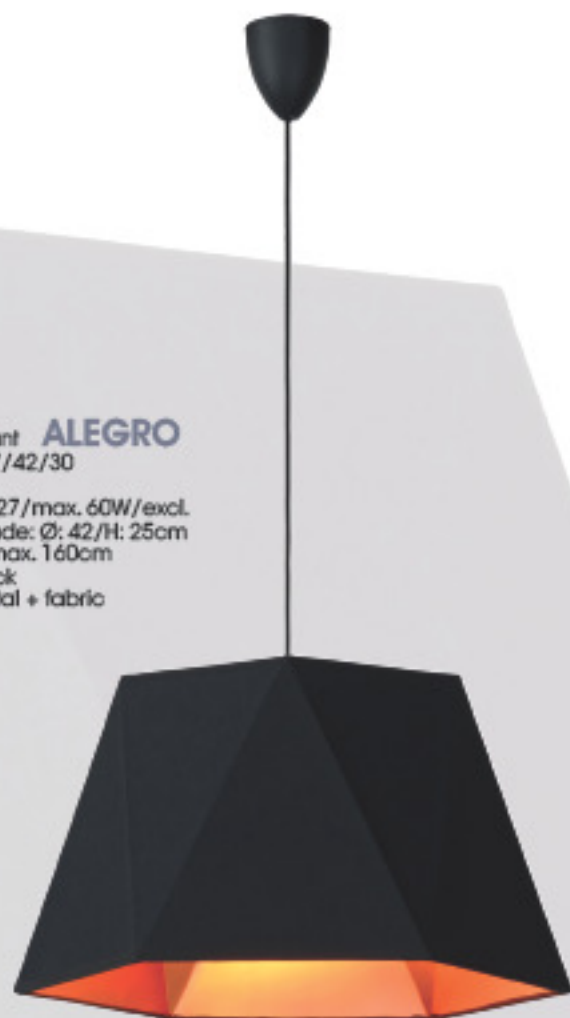

Table lamp **POSS**
03512/81/12

- 1xE27/max. 60W/excl.
- 1x3W/INTEGRATED LED/3000K/140lm/incl.
- Shade: Ø: up: 24cm/down: 30cm/H: 22cm
- H: 65cm/W: 30cm
- Satin chrome
- Metal + concrete
- Shade: fabric
- Black cotton shade: 91/03512/30

Pendant **ALEGRO**
06417/42/30

- 1xE27/max. 60W/excl.
- Shade: Ø: 42/H: 25cm
- H: max. 160cm
- Black
- Metal + fabric

Floorlamp **ALEGRO**
06717/01/30

- 1xE27/max. 60W/excl.
- Shade: Ø: 42/H: 25cm
- H: 155cm
- Black
- Metal + fabric

Table lamp **ALEGRO**
06517/01/30

- 1xE14/max. 40W/excl.
- Shade: Ø: 32cm
- H: 57cm
- Black
- Metal + fabric

Ceiling light
40105/01/11

ATY

- 1xE27 /max. 60W/excl.
- Shade: up:19cm/down: 26cm/H: 18cm
- H: 60cm/W: 26cm
- H: max. 140cm/W: max. 64cm
- Ceiling plate: Ø: 12cm/H: 2,5cm
- Chrome
- Metal & white cotton

Floorlamp
40705/01/11

ATY

- 1xE27 /max. 60W/excl.
- Shade: up:22cm/down: 30cm/H: 21cm
- H: max. 200cm
- Base: H: 2,5cm/W: 21cm/L: 30cm
- Chrome
- Metal & white cotton

Wall light
40204/01/11

ATY

- 1xE27 /max. 60W/excl.
- Shade: up:14,5cm/down: 20cm/H: 14cm
- H: 27cm/W: 28,5cm
- Chrome
- Metal & white cotton