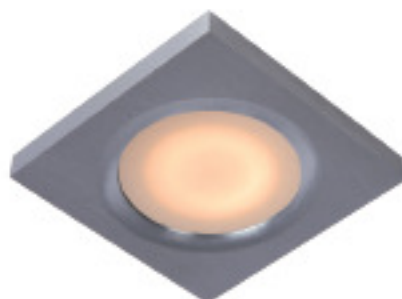

SHOWERLIGHT
17980/01/12

- 12V/GU4/MR11/1x35W
- Transfo Excl.
- Ø 5cm
- Satin chrome
- Aluminium & glass
- Glass (92/17980/00)

17981/11/12

- 1xGU10/max. 50W/excl.
- Ø 6,8cm
- Satin chrome
- Aluminium & glass
- Glass (92/17981/00)

HAHNE
17106/01/12

- 12V/1xGU4/MR11/35W
- Transfo Excl.
- W: 7,2cm/L: 7,2cm
- Ø 4,6cm
- Grey
- Aluminium & glass
- Glass (92/17106/00)

17107/01/12

- 12V/1xGU5,3/MR16/50W
- Transfo Excl.
- W: 8,5cm/L: 8,5cm
- Ø 6,6cm
- Grey
- Aluminium & glass
- Glass (92/17107/00)

TRANSFO 50903/00/50