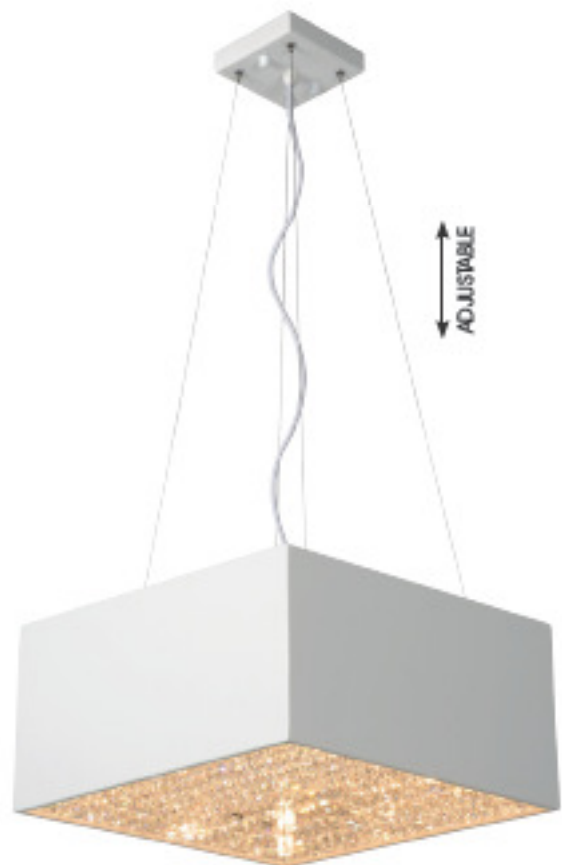

Pendant
21401/99/31

GLADIS

- 10xG9/max. 40W/excl.
- H: 20cm/W: 25cm/L: 105cm
- H: max. 150cm
- White
- Metal + glass

Pendant
21401/15/31

GLADIS

- 3xG9/max. 28W/excl.
- H: 30cm/W: 15cm/L: 15cm
- H: max. 160cm
- White
- Metal + glass