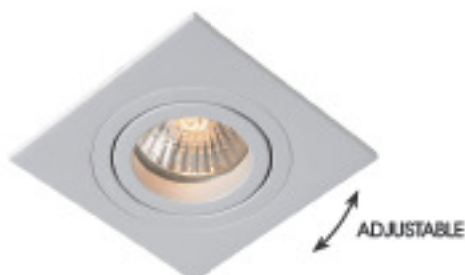

22955/01/31

- 1x GU10/excl.
- H: 3,8cm/11,5cm
- W: 9,2cm/L: 9,2cm
- Ø 8,6cm
- White
- Die cast aluminium