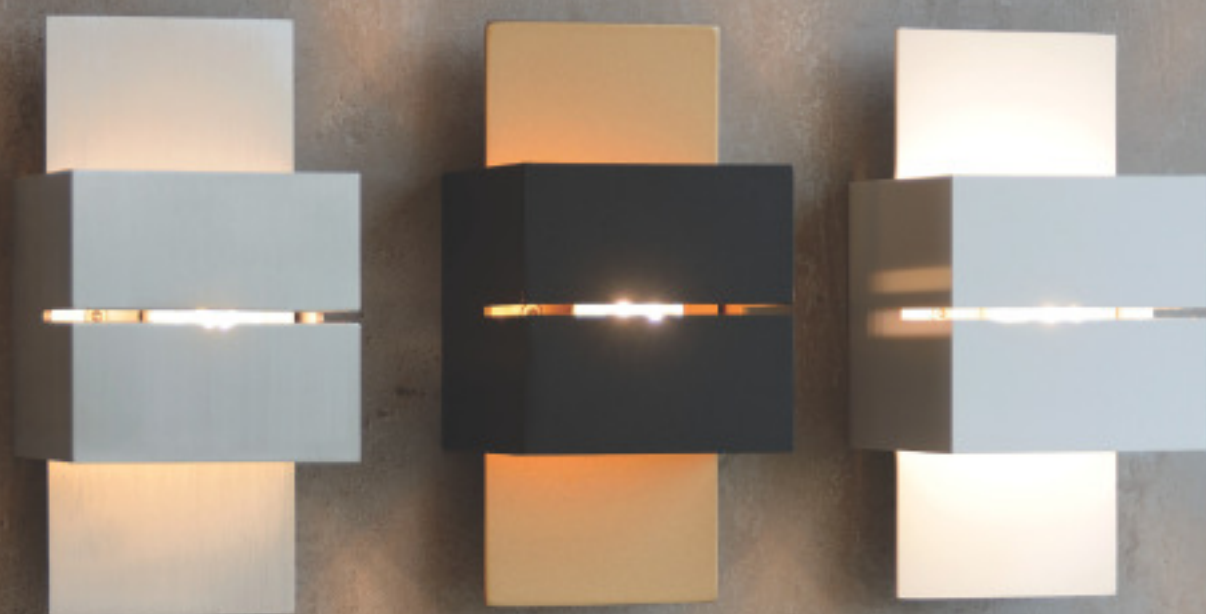

"CUBO"

23209/12/12

- 1xG9/40W max./excl.
- H: 7,6cm/W: 7,6cm/L: 7,6cm
- in alu/out alu
- Aluminium

Heliott
COLLECTION