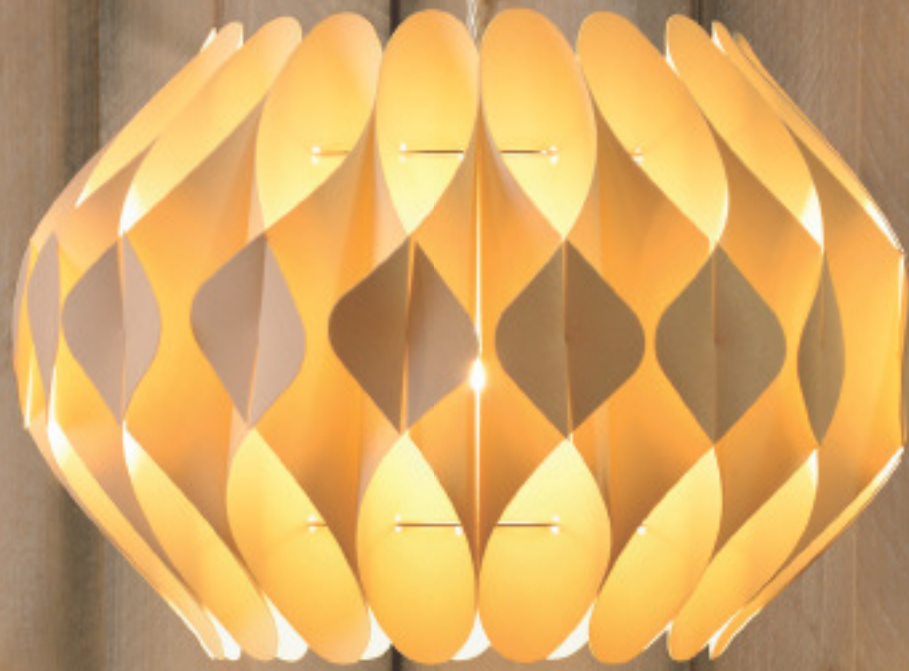

"CORDO"

Pendant **TANTI**
34408/40/38

- 1xE27 /max. 60W/excl.
- Shade: Ø: 40/H: 28cm
- H: max. 135cm
- Cream
- Taffeta

34408/40/41

- 1xE27 /max. 60W/excl.
- Shade: Ø: 40/H: 28cm
- H: max. 135cm
- Taupe
- Taffeta