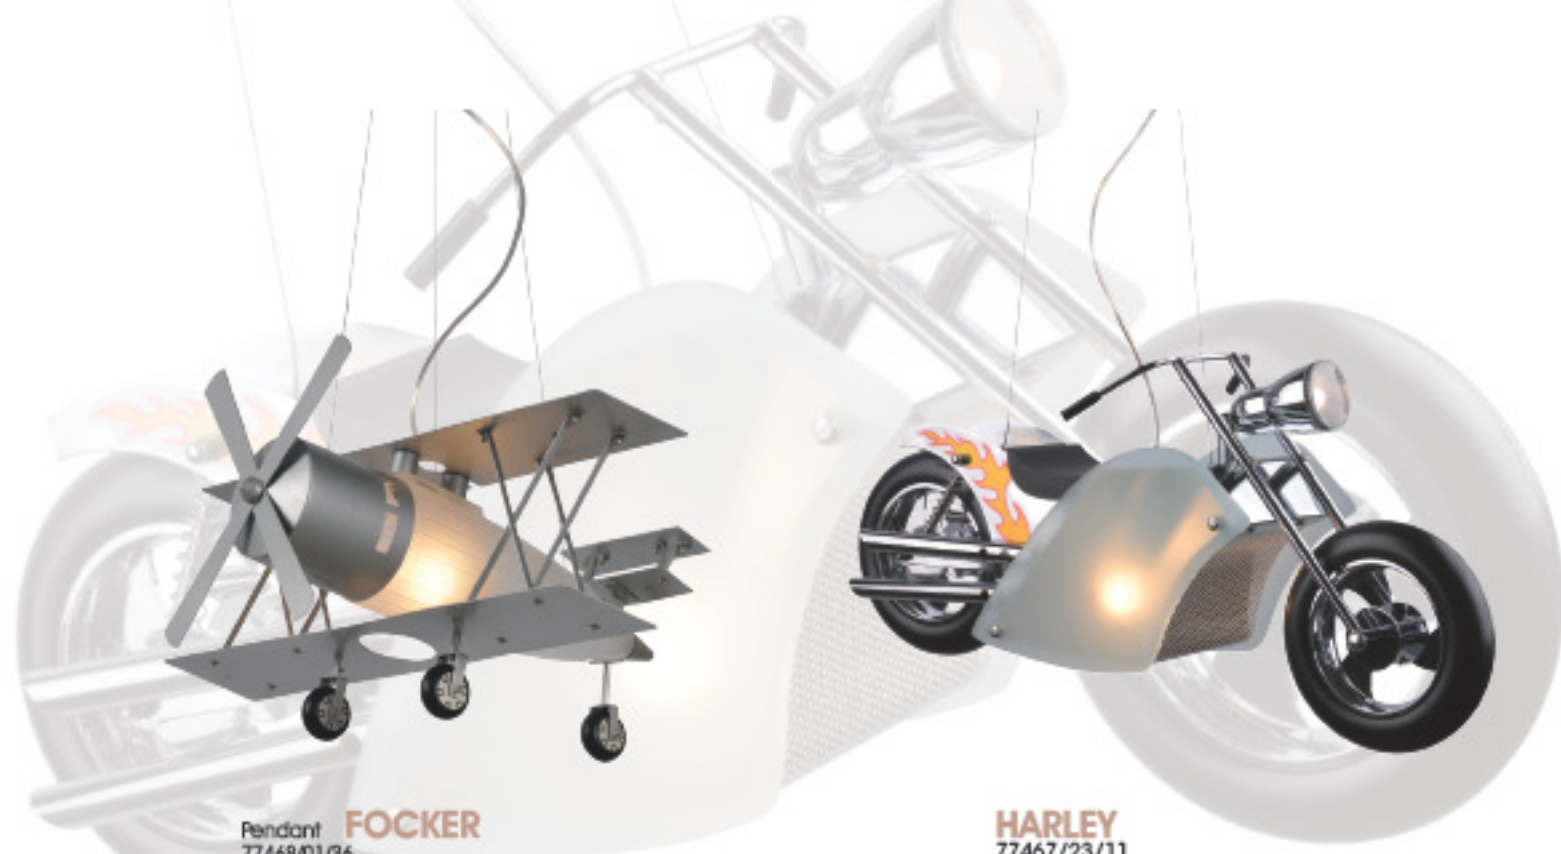

Pendant **FOCKER**
77468/01/36

- 1xE27 /max. 60W/excl.
- H: 100cm/W: 50cm/L: 43cm
- Grey
- Metal & glass
- Spare glass 92/77468/01

Pendant **HARLEY**
77467/23/11

- 2xE14/9W ES max./incl.
- 1xGU10/35W max./incl.
- H: 120cm/W: 56cm
- Metal/Glass
- Glass (92/77467/00)