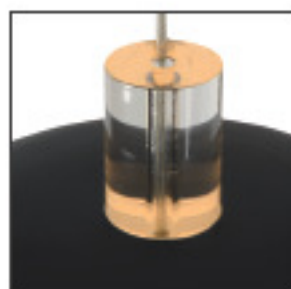

30483/35/30

- 1xE27/60W max./excl.
- Shade: Ø: 35/H: 32cm
- H: max.162cm
- Brushed grey
- Metal + acrylic