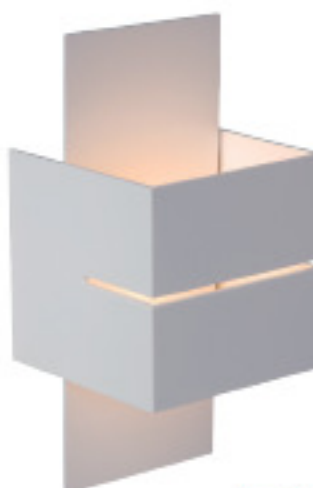

Wall light **CUBO**
23209/10/30

- 1xG9/40W max./excl.
- H: 7,6cm/W: 7,6cm/L: 7,6cm
- in gold/out black
- Aluminium

23209/31/31

- 1xG9/40W max./excl.
- H: 7,6cm/W: 7,6cm/L: 7,6cm
- in white/out white
- Aluminium