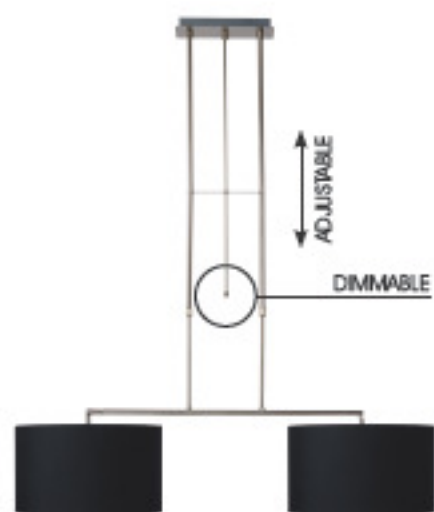

Pendant **BILJA**
17400/02/30

- 2x E27 / max. 60W / excl.
- Shade: Ø: 35 / H: 20cm
- H: min. 103 / H: max. 130cm / L: 100cm
- Black
- metal & cotton