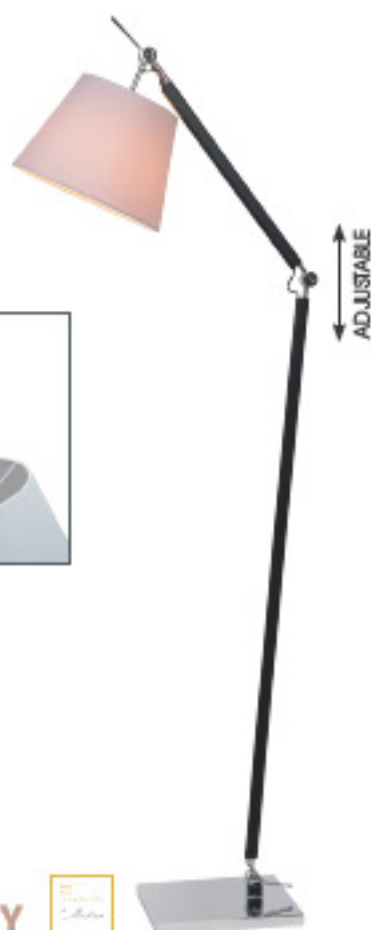

Table lamp **ALEGRO**
06517/01/30

- 1xE14/max. 40W/excl.
- Shade: Ø: 32cm
- H: 57cm
- Black
- Metal + fabric

Ceiling light
40105/01/11

ATY

- 1xE27 /max. 60W/excl.
- Shade: up:19cm/down: 26cm/H: 18cm
- H: 60cm/W: 26cm
- H: max. 140cm/W: max. 64cm
- Ceiling plate: Ø: 12cm/H: 2,5cm
- Chrome
- Metal & white cotton

Floorlamp
40705/01/11

ATY

- 1xE27 /max. 60W/excl.
- Shade: up:22cm/down: 30cm/H: 21cm
- H: max. 200cm
- Base: H: 2,5cm/W: 21cm/L: 30cm
- Chrome
- Metal & white cotton

Wall light
40204/01/11

ATY

- 1xE27 /max. 60W/excl.
- Shade: up:14,5cm/down: 20cm/H: 14cm
- H: 27cm/W: 28,5cm
- Chrome
- Metal & white cotton

40205/01/11

- 1xE27 /max. 60W/excl.
- Shade: up:14,5cm/down: 20/H: 14cm
- H: 27cm/W: 37cm
- H: max. 57cm/W: max. 87cm
- Ceiling plate: Ø: 12cm/H: 2,4cm
- Chrome
- Metal & white cotton

Desk lamp
40605/01/11