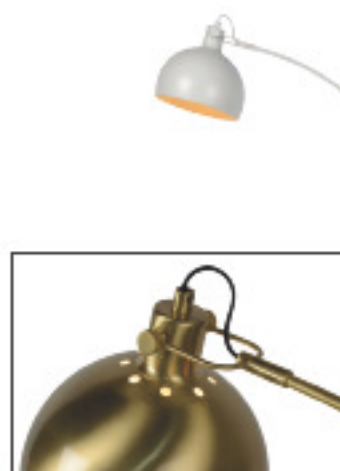

Floorlamp **DUMBO**
71749/01/31