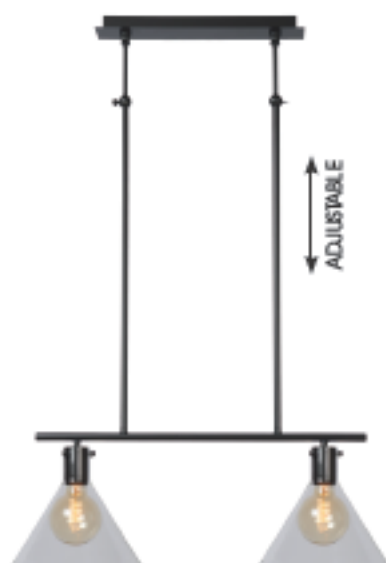

31389/02/60

- 2xE27/max. 60W/excl.
- Shade: Ø: 24/H: 24cm
- H: min. 90/H: max. 150cm/L: 70cm
- Iron grey
- Steel + glass
- Spare glass (92/31389/24)