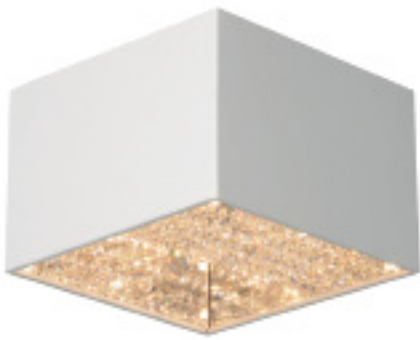

Ceiling light
21101/30/31

GLADIS

- 4xG9/max. 28W/excl.
- H: 20cm/W: 30cm/L: 30cm
- White
- Metal + glass