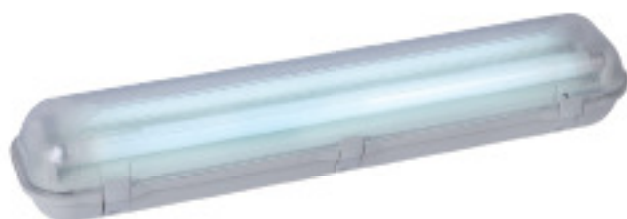

79151/18/60

- T8/2x18W/6500K/incl.
- W: 16,3cm/L: 67,5cm
- PE/PMMA
- Diffuser (92/79151/18)