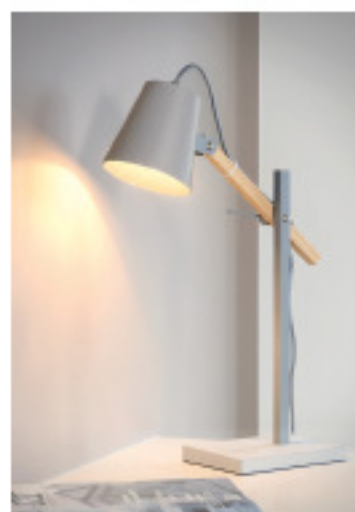

Desk lamp **FREYA**
03611/01/36

- 1xE14/max. 40W/excl.
- Shade: Ø: 12cm
- H: 42cm /W: 36cm
- H: max. 57cm /W: max. 40cm
- Grey
- Metal & wood