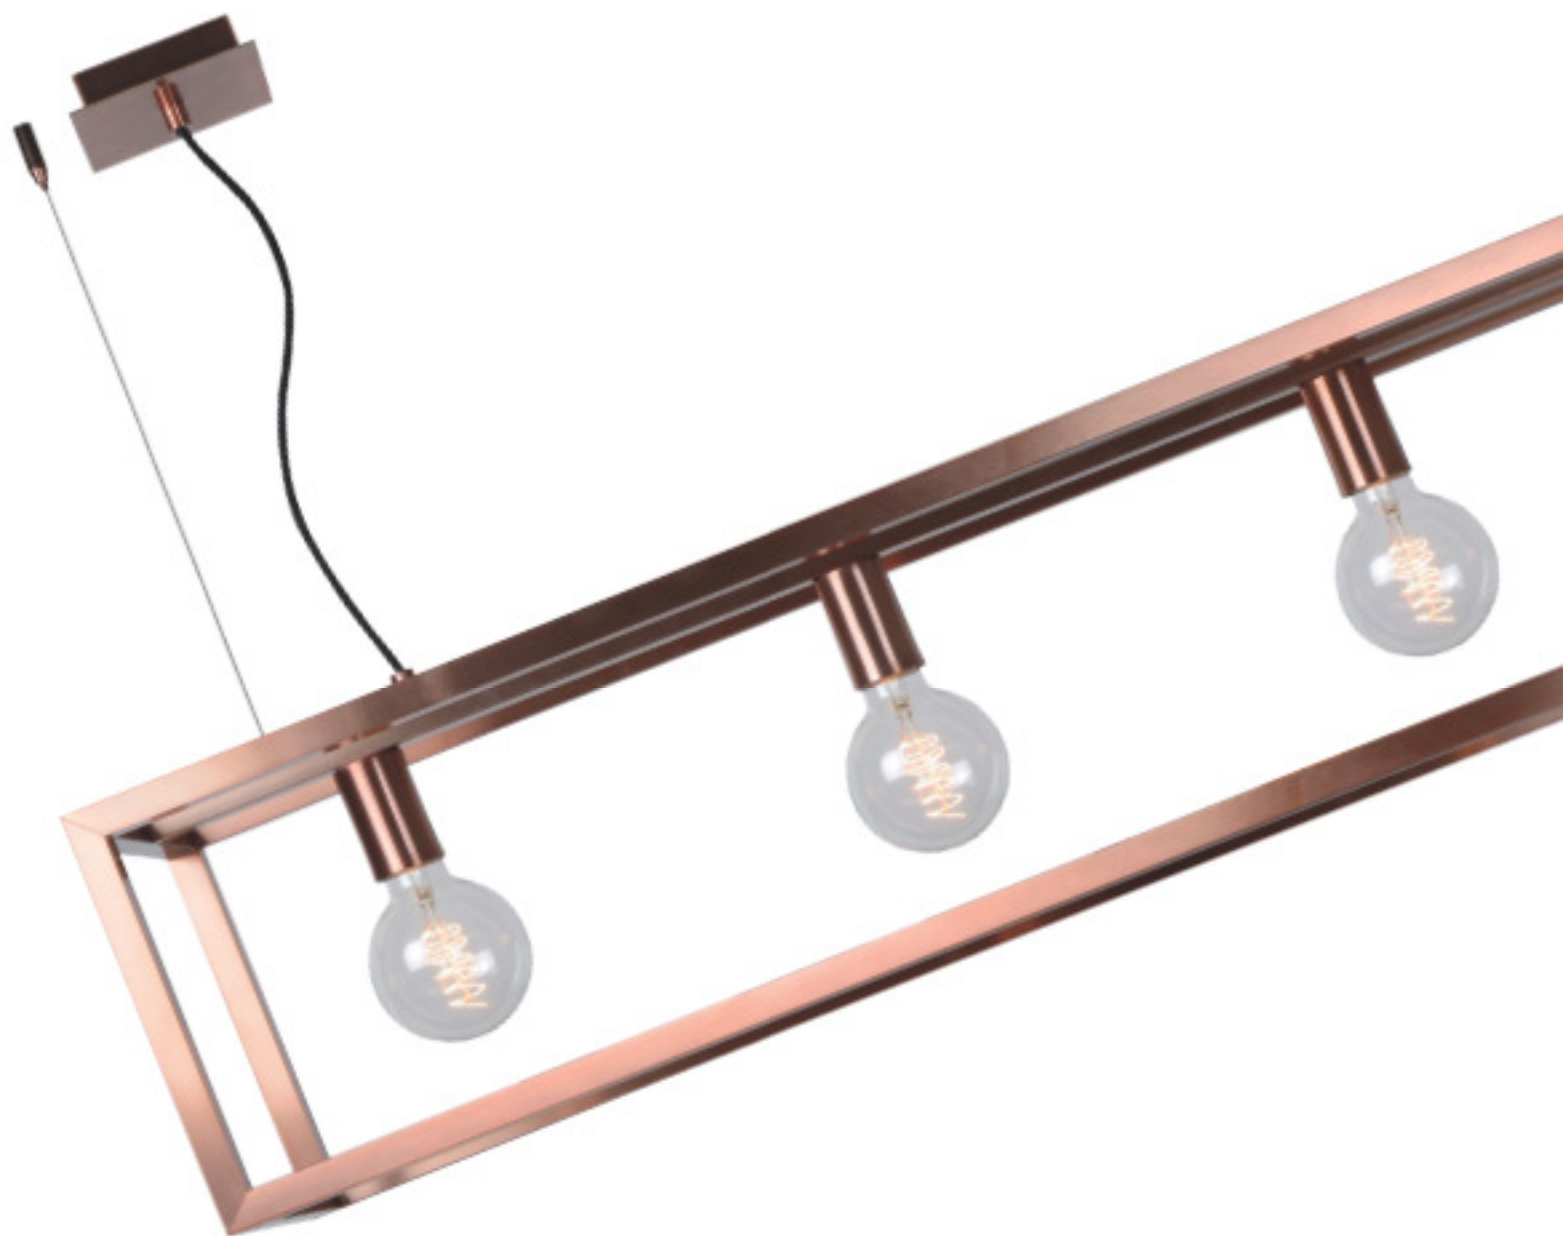

Pendant **FOOTBALL**
43407/25/30

- 1xE27 /max. 40W/excl.
- Shade: Ø: 25cm
- H: max. 155cm
- Black
- Glass

43407/25/32

- 1xE27 /max. 40W/excl.
- Shade: Ø: 25cm
- H: max. 155cm
- Red
- Glass

Timeless country style in soft, warm colors...