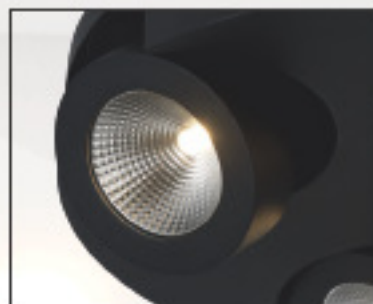

ADJUSTABLE

Ceiling light **MITRAX**
33158/19/31

- 4x5W/INTEGRATED CREE LED/ 3000K/4x450lm/incl.
- H: 5,5cm/W: 25cm/L: 25cm
- H: max. 12,5cm
- White
- Aluminium