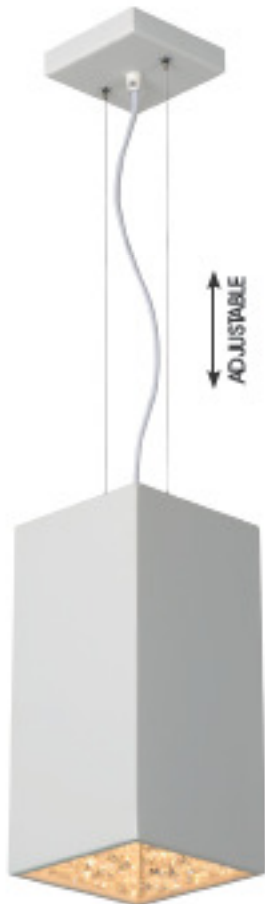

Pendant
21401/15/31

GLADIS

- 3xG9/max. 28W/excl.
- H: 30cm/W: 15cm/L: 15cm
- H: max. 160cm
- White
- Metal + glass