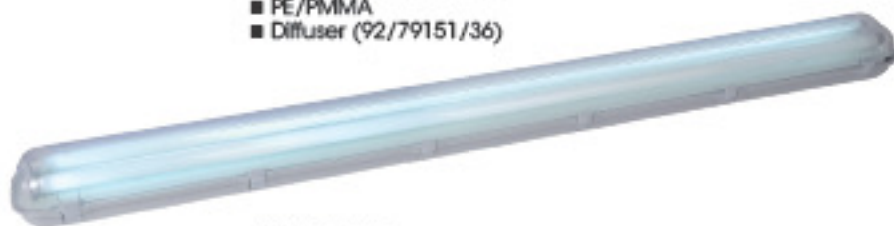

- T8/1x58W/6500K/incl.
- W: 10,3cm/L: 157,5cm
- PE/PMMA
- Diffuser (92/79150/58)

79151/18/60

- T8/2x18W/6500K/incl.
- W: 16,3cm/L: 67,5cm
- PE/PMMA
- Diffuser (92/79151/18)

79151/36/60

- T8/2x36W/6500K/incl.
- W: 16,3cm/L: 127,8cm
- PE/PMMA
- Diffuser (92/79151/36)