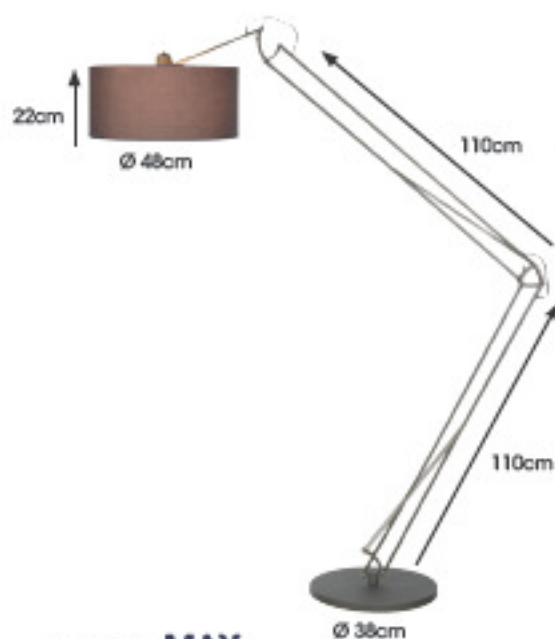

Desk lamp **INES**
40606/81/31

- 1x E27/max. 60W
- Shade: up: 20/down: 35cm/H: 19cm
- Ø: 35 cm/H: 58cm
- Base: Ø: 26/H: 1,5cm
- Shade White cotton
- Metal

"INES"

Table lamp **COFFEE**
31598/81/97

- 1xE27 / max. 60W / excl.
- Shade: Ø: down: 35 / up: 30 / H: 24cm
- Ø: 35cm / H: 63cm
- Rust
- Steel + fabric
- Spare shade: 91/31598/97

- 1xE27 / max. 60W / excl.
- Shade: Ø: down: 55 / up: 43 / H: 36cm
- Ø: 55cm / H: 165cm
- Rust
- Steel + fabric
- Spare shade: 91/31798/97

31798/81/17

- 1xE27 / max. 60W / excl.
- Shade: Ø 50cm / H: 21,5cm
- Base: H: 131,5cm / W: 40cm / L: 40cm
- Ø: 50cm / H: 153cm
- Red copper
- Steel + fabric
- Shade: 91/31798/30

"COFFEE"

Table lamp **VERA**
03509/01/31

- 1xE14/max. 40W
- Shade: Ø: 12/H: 33cm
- H: 35cm
- White
- Metal & Fabric

Floorlamp
03709/02/31

- 2xE14/max. 40W
- Shade: Ø: 19/H: 108cm
- H: 110cm
- White
- Metal & Fabric

Table lamp
03510/01/41

- 1xE14/max. 40W
- Shade: H: 32.5cm/W:10cm/L:25cm
- H: 35cm/W: 10cm/L: 25cm
- Taupe
- Metal & Fabric

Floorlamp
03710/02/41

- 2xE14/max. 40W
- Shade: H: 35cm/W: 13cm/L: 25cm
- H: 120cm/W: 13cm/L: 25cm
- Taupe
- Metal & Fabric