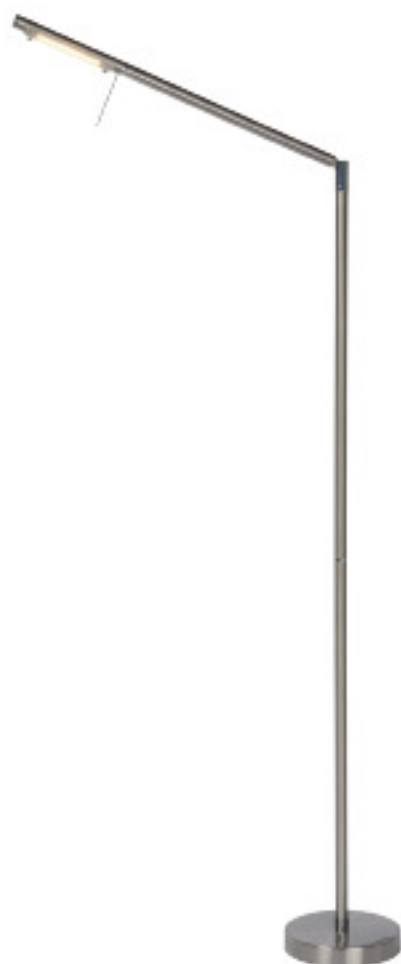

"WOODSTOCK"

Desk lamp **BERGAMO-LED**
12619/06/12

- 6W/OSRAM LED/3000K/600lm/incl.
- Ø: 15cm/H: 45-80cm/W: 47cm
- Satin chrome
- Metal
- Protection glass (92/12619/00)

12619/06/31

- 6W/OSRAM LED/3000K/600lm/incl.
- Ø: 15cm/H: 45-80cm/W: 47cm
- White
- Metal
- Protection glass (92/12619/00)