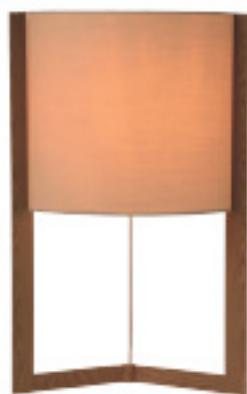

Table lamp **TRIWOOD**
03506/81/41

- 1x E27/max. 60W/excl.
- Ø: 25 cm/H: 40,5cm
- Shade Taupe
- Fabric & metal

03506/81/31

- 1x E27/max. 60W/excl.
- Ø: 25 cm/H: 40,5cm
- Shade White
- Fabric & metal

"KNULLE"