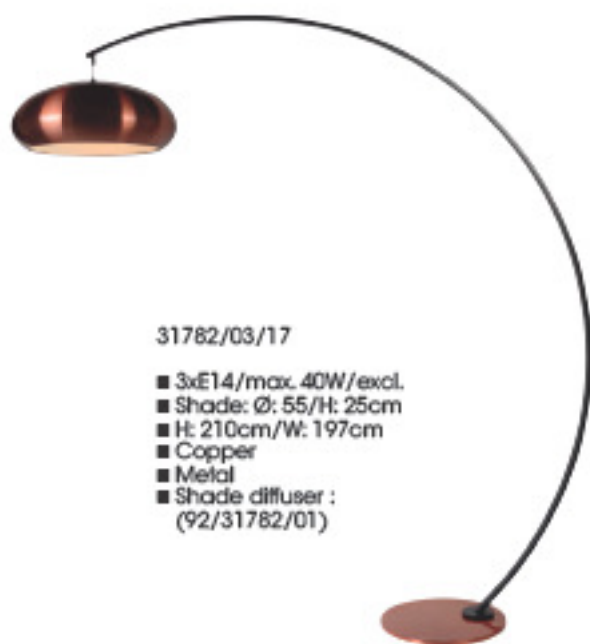

31781/01/02

- 1xE27/max. 60W/excl.
- Shade: Ø: down: 45/up: 42/H: 28cm
- H: 200cm/L: 170cm
- Base: Ø: 43/H: 4cm
- Satin Gold
- Steel + Fabric + Cotton shade
- Shade 91/31781/30)

31781/01/17

- 1xE27/max. 60W/excl.
- Shade: Ø: down: 45/up: 42/H: 28cm
- H: 200cm/L: 170cm
- Base: Ø: 43/H: 4cm
- Copper
- Steel + Fabric + Cotton shade
- Shade 91/31781/30)

"VENGO"

Floorlamp **VENGO**

- 3xE14/max. 40W/excl.
- Shade: Ø: 55/H: 25cm
- H: 210cm/W: 197cm
- White
- Metal
- Shade diffuser : (92/31782/01)

31782/03/17

- 3xE14/max. 40W/excl.
- Shade: Ø: 55/H: 25cm
- H: 210cm/W: 197cm
- Copper
- Metal
- Shade diffuser : (92/31782/01)