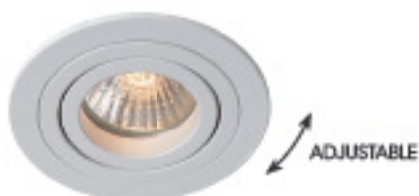

Blade springs for fixations

10910/01/12

- 220-240V/GU10/1x35W/excl.
- Ø: 8,9cm/H: 10,4cm
- Ø 7,5cm
- Satin Chrome
- Aluminium

Spot **TUBE**
22954/01/12

- 1x GU10/excl.
- Ø: 9,2cm/H: 3,8cm/11,5cm
- Ø 8,6cm
- Satin chrome
- Die cast aluminium