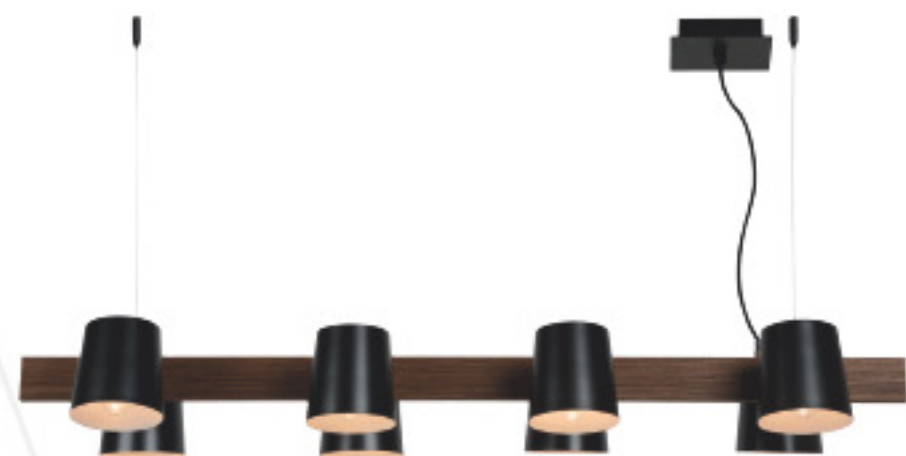

Pendant **OCTO**
30481/08/30

- 8x E14 / max. 40W / excl.
- Shade Ø: 12cm / H: 12,5cm
- H: max. 142cm / W: 35cm / L: 120cm
- Black
- Metal + wood veneer