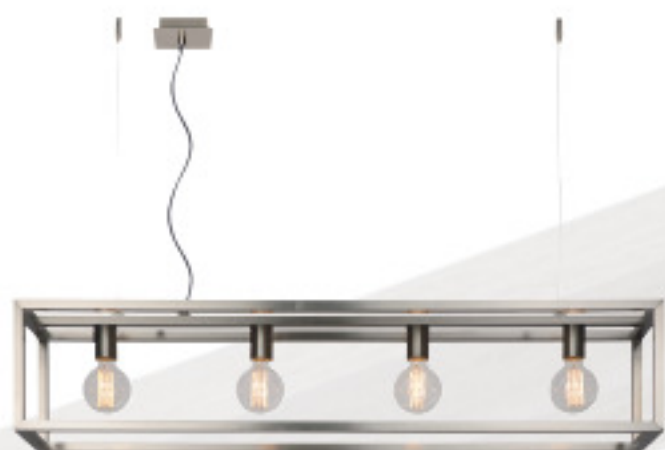

Pendant **ORIS**
31472/04/12

- 4x E27 / 60 Watt max. / excl.
- Frame: W: 25x25cm / L: 120cm
- H: max. 155cm
- Satin nickel
- Steel