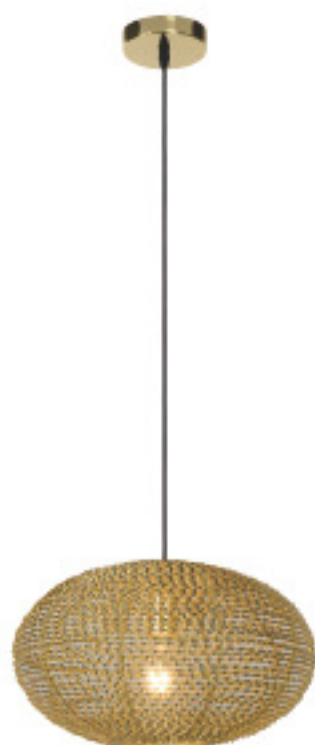

20401/45/17

- 1xE27/max. 40W/excl.
- Ø: 46cm/H: max. 173cm
- Red Copper
- Metal

Pendant **ENYA**
08421/40/01

- 1xE27/max. 60W/excl.
- Shade: Ø: 40/H: 24cm
- H: max. 154cm
- Brass
- Metal

08421/50/01

- 1xE27/max. 60W/excl.
- Shade: Ø: 50/H: 30cm
- H: max. 160cm
- Brass
- Metal