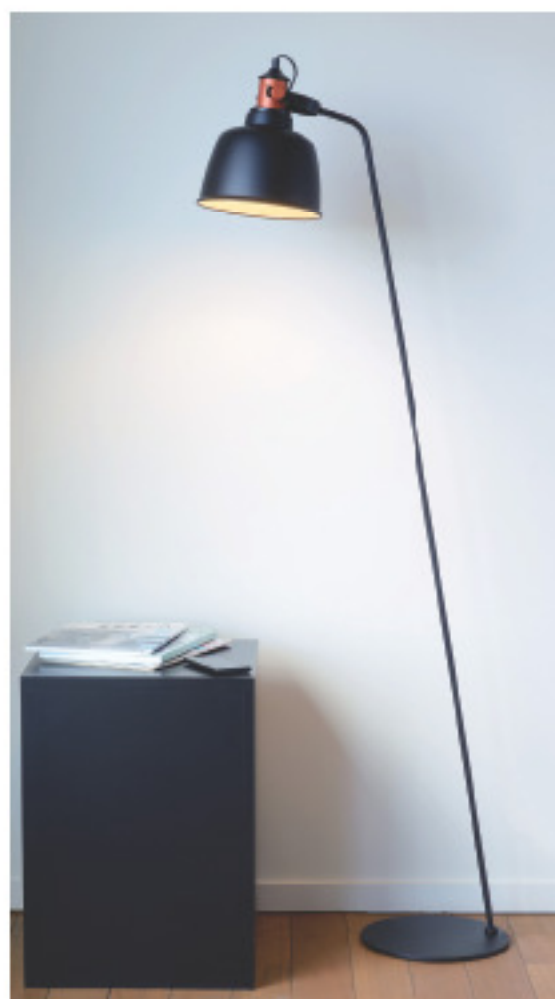

37703/01/31

Floorlamp **TJOLL**
37703/01/30

- 1xE27/max. 60W/excl.
- Ø: 22.5cm/H: 29cm
- H: max.164cm/W: 28cm/L: 74cm
- Black
- Metal