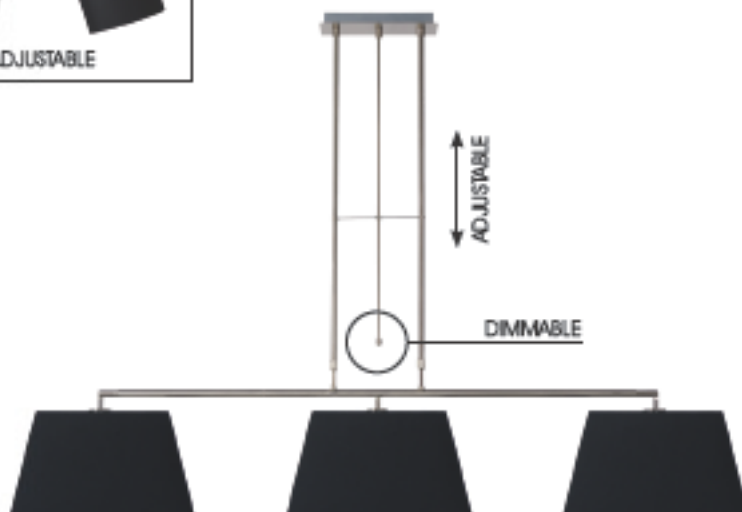

17401/03/30

- 3x E27 / max. 60W / excl.
- Shade: Ø down: 35 / Ø up: 26 / H: 20cm
- H: min. 100cm / H: max. 130cm / L: 147cm
- Black
- metal & cotton