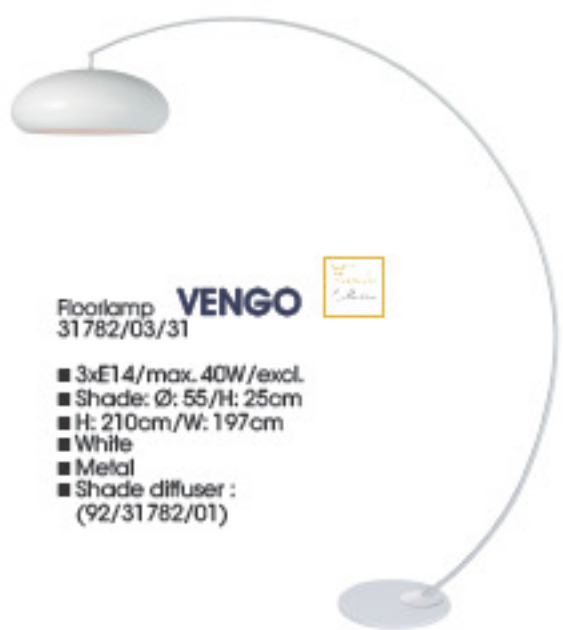

Floorlamp **VENGO**

- 3xE14/max. 40W/excl.
- Shade: Ø: 55/H: 25cm
- H: 210cm/W: 197cm
- White
- Metal
- Shade diffuser : (92/31782/01)