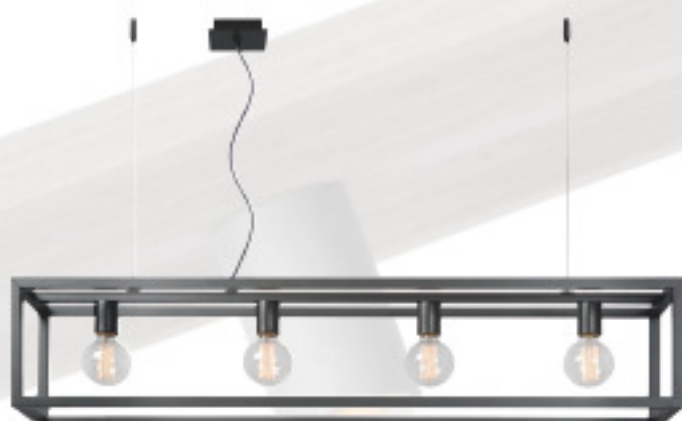

31472/04/15

- 4x E27 / 60 Watt max. / excl.
- Frame: W: 25x25cm / L: 120cm
- H: max. 155cm
- Iron grey
- Steel