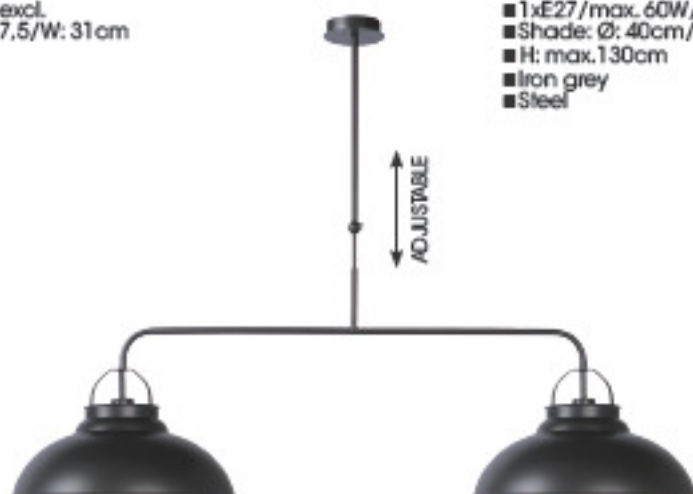

COUNTRY STYLE

| Pages
204/235

Wall light **HAMOIS**
31248/01/15

- 1xE27 / max. 60W / excl.
- Shade: Ø: 26 / H: 27.5 / W: 31cm
- Iron grey
- Steel

Pendant
31348/01/15

- 1xE27 / max. 60W / excl.
- Shade: Ø: 40cm / H: 25cm
- H: max. 130cm
- Iron grey
- Steel