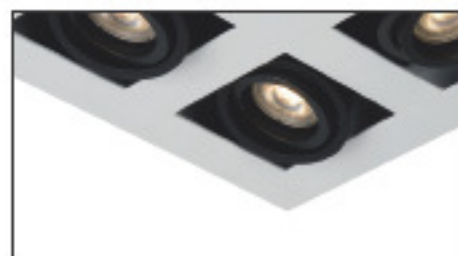

Ceiling light **XIRAX**
09119/05/31

- GU10/1x5W/LED/
  3000K/320lm/incl.
- H: 8,8cm/W: 14cm/L: 14cm
- Beam angle: 40°
- White
- Aluminium
- Led bulb: 49006/05/30

49006/05/30

09119/10/31

- GU10/2x5W/LED/
  3000K/2x320lm/incl.
- H: 8,8cm/W: 14cm/L: 25cm
- Beam angle: 40°
- White
- Aluminium
- Led bulb: 49006/05/30

09119/15/31

- GU10/3x5W/LED/
  3000K/3x320lm/incl.
- H: 8,8cm/W: 14cm/L: 36cm
- Beam angle: 40°
- White
- Aluminium
- Led bulb: 49006/05/30

Ceiling light **XIRAX**
09119/20/31

- GU10/4x5W/LED/
  3000K/4x320lm/incl.
- H: 8,8cm/W: 25cm/L: 25cm
- Beam angle: 40°
- White
- Aluminium
- Led bulb: 49006/05/30