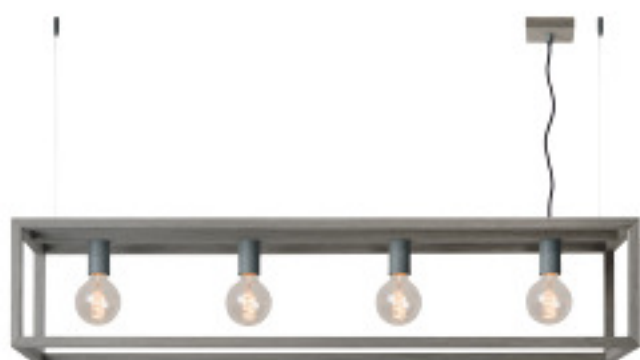

Pendant **ORIS**
31472/04/36

- 4xE27/60 Watt max./excl.
- H: 25cm/W: 25cm/L:120cm
- H: max. 155cm
- Grey wood
- Steel + wood veneer