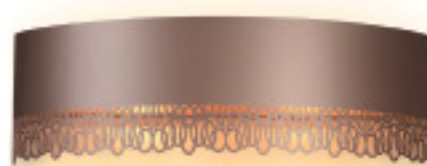

30277/50/19

- 2xE14 / max. 40W / excl.
- H: 15,5cm / W: 13,5cm / L: 50cm
- Rose gold
- Metal